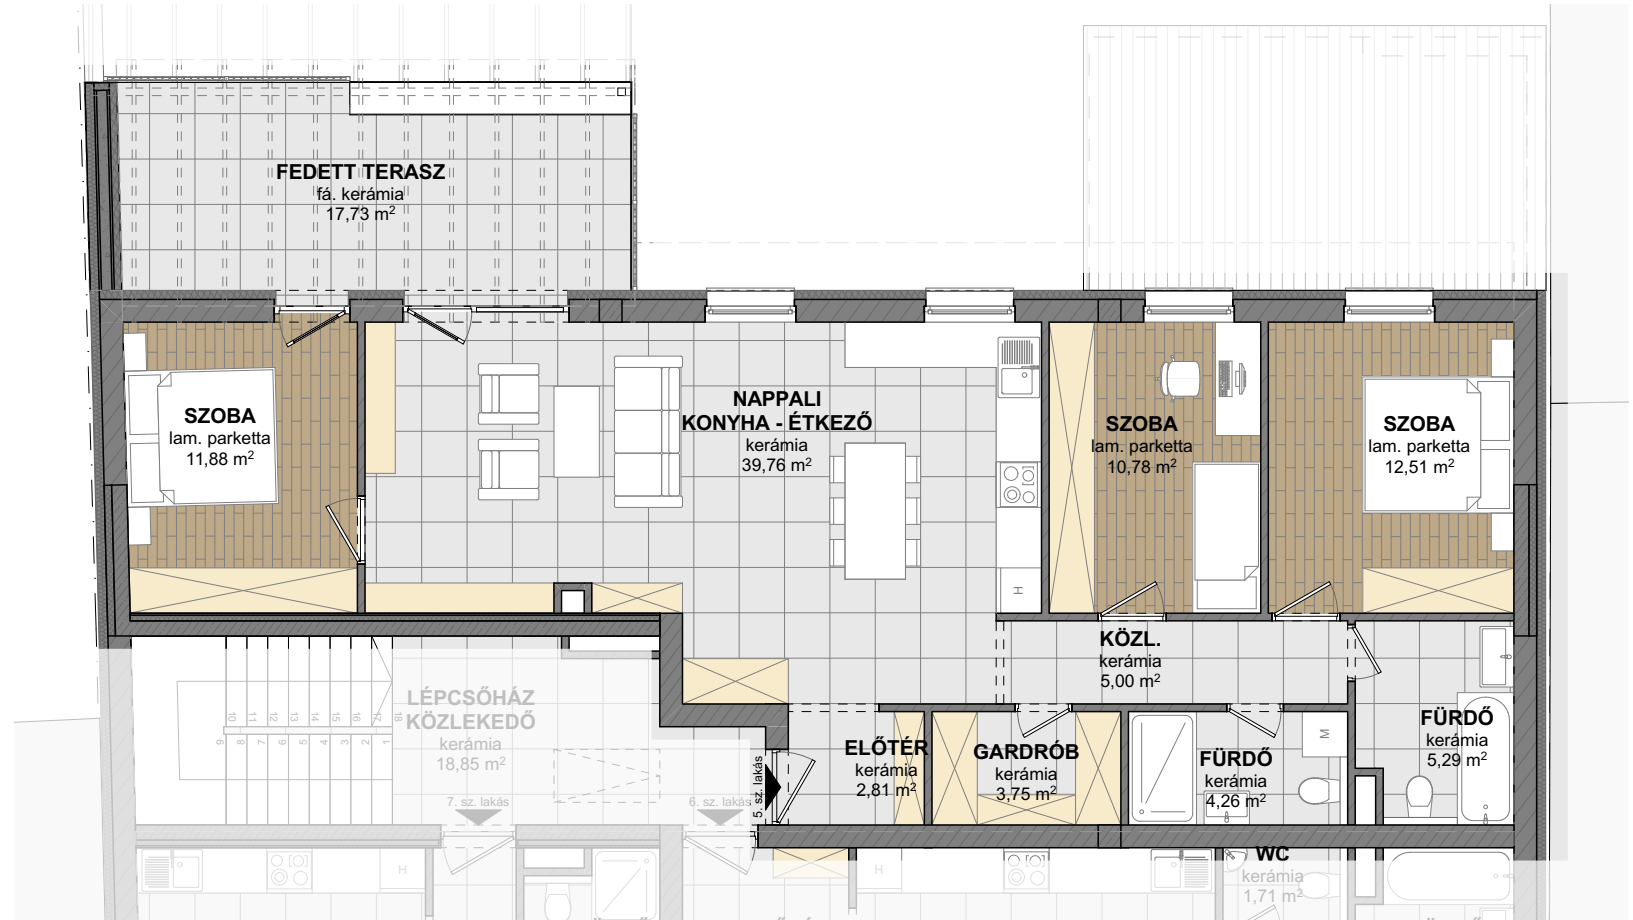

A épület

2. emelet

5. sz. lakás

előtér	2,81
fürdő	4,26
fürdő	5,29
gardrób	3,75
közl.	5,00
nappali konyha - étkező	39,76
szoba	10,78
szoba	11,88
szoba	12,51
	96,04 m ²
fedett terasz	17,73
	17,73 m ²