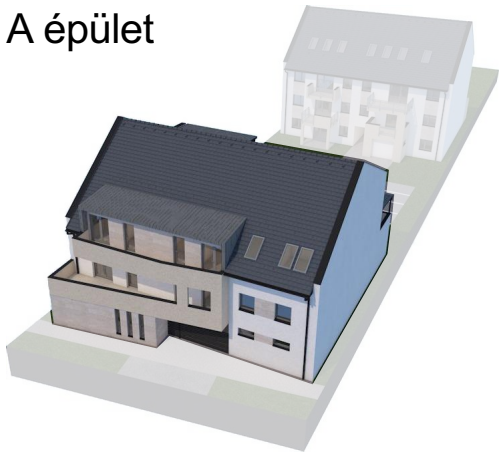

A épület

2. emelet

5. sz. lakás

előtér	2,81
fürdő	4,26
fürdő	5,29
gardrób	3,75
közl.	5,00
nappali konyha - étkező	39,76
szoba	10,78
szoba	11,88
szoba	12,51
	96,04 m ²
fedett terasz	17,73
	17,73 m ²